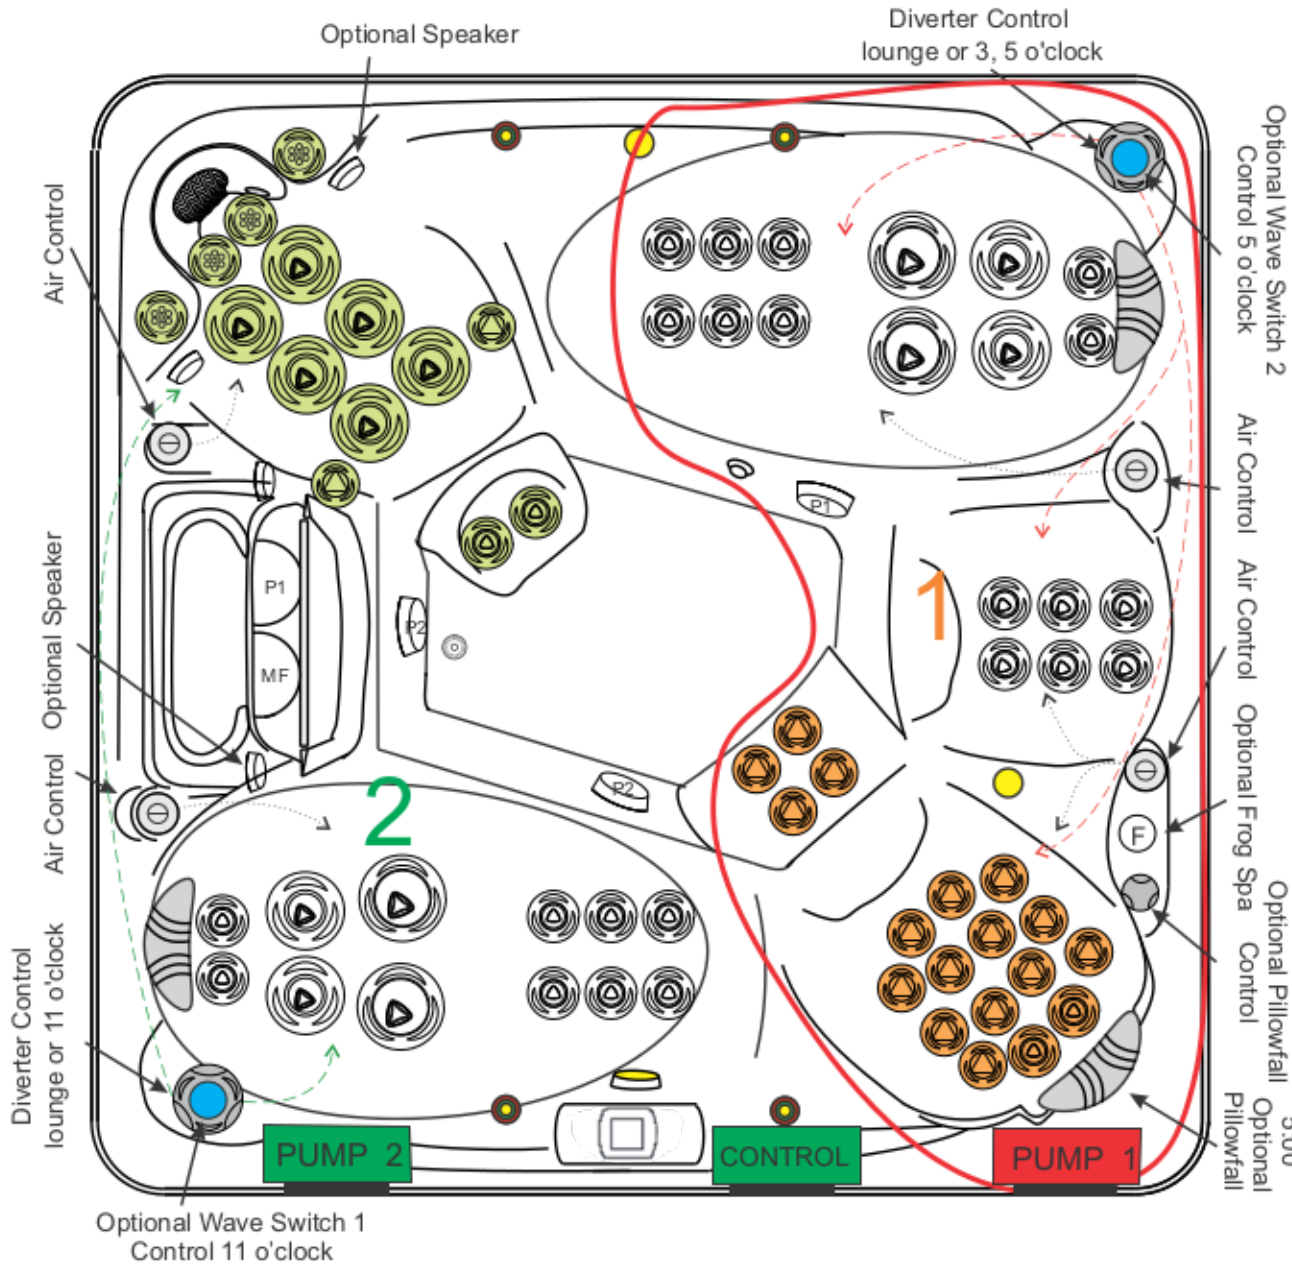

DIMENSIONS	91 in. x 91 in. x 36 in. (231 cm x 231 cm x 91 cm)	
TOPSIDE	TP800 (33-1314-08)	
CONTROL	MBP501	
PUMP 1	6.0 BHP (3.0 HP-50 Hz)	1SPD 230 V
PUMP 2	6.0 BHP (3.0 HP-50 Hz)	1SPD 230 V
HEATER	5.5 (3.0-50 Hz) kW	
SS JETS	STANDARD	
SPALIGHT	12 V (3.5 in.)	
FULL FOAM W/ABS BOTTOM	STANDARD	
CIRCULATION & MICROFILTER	STANDARD	
OZONE/PROPURE/AOP	OPTIONAL	
STEREO	OPTIONAL	
DYNASTAR/DYNAPOINT/DYNABRITE	OPTIONAL	
TRANQUILITY FALL	OPTIONAL	
KINGWOOD CABINET	OPTIONAL	
FROG SYSTEM	OPTIONAL	
PILLOWFALL OPTION	5:00 O'CLOCK	
PULSATING WAVE OPTION	11 & 5:00 O'CLOCK	

03-3501-52	C-HELIX ROTO 5 in., SS	4
03-3401-52	C-HELIX ROTO 4.5 in., SS	10
03-3307-52	C-HELIX MULTI-MASSAGE 3 in., SS	4
03-3304-52	C-HELIX DIRECT 3 in., SS	20
03-3301-52	C-HELIX ROTO 3 in., SS	6
03-3201-52	C-HELIX 2.75 in., SS	18
05-0012-48	OZONE/UV/DRAIN JET	1
TOTAL JETS		63